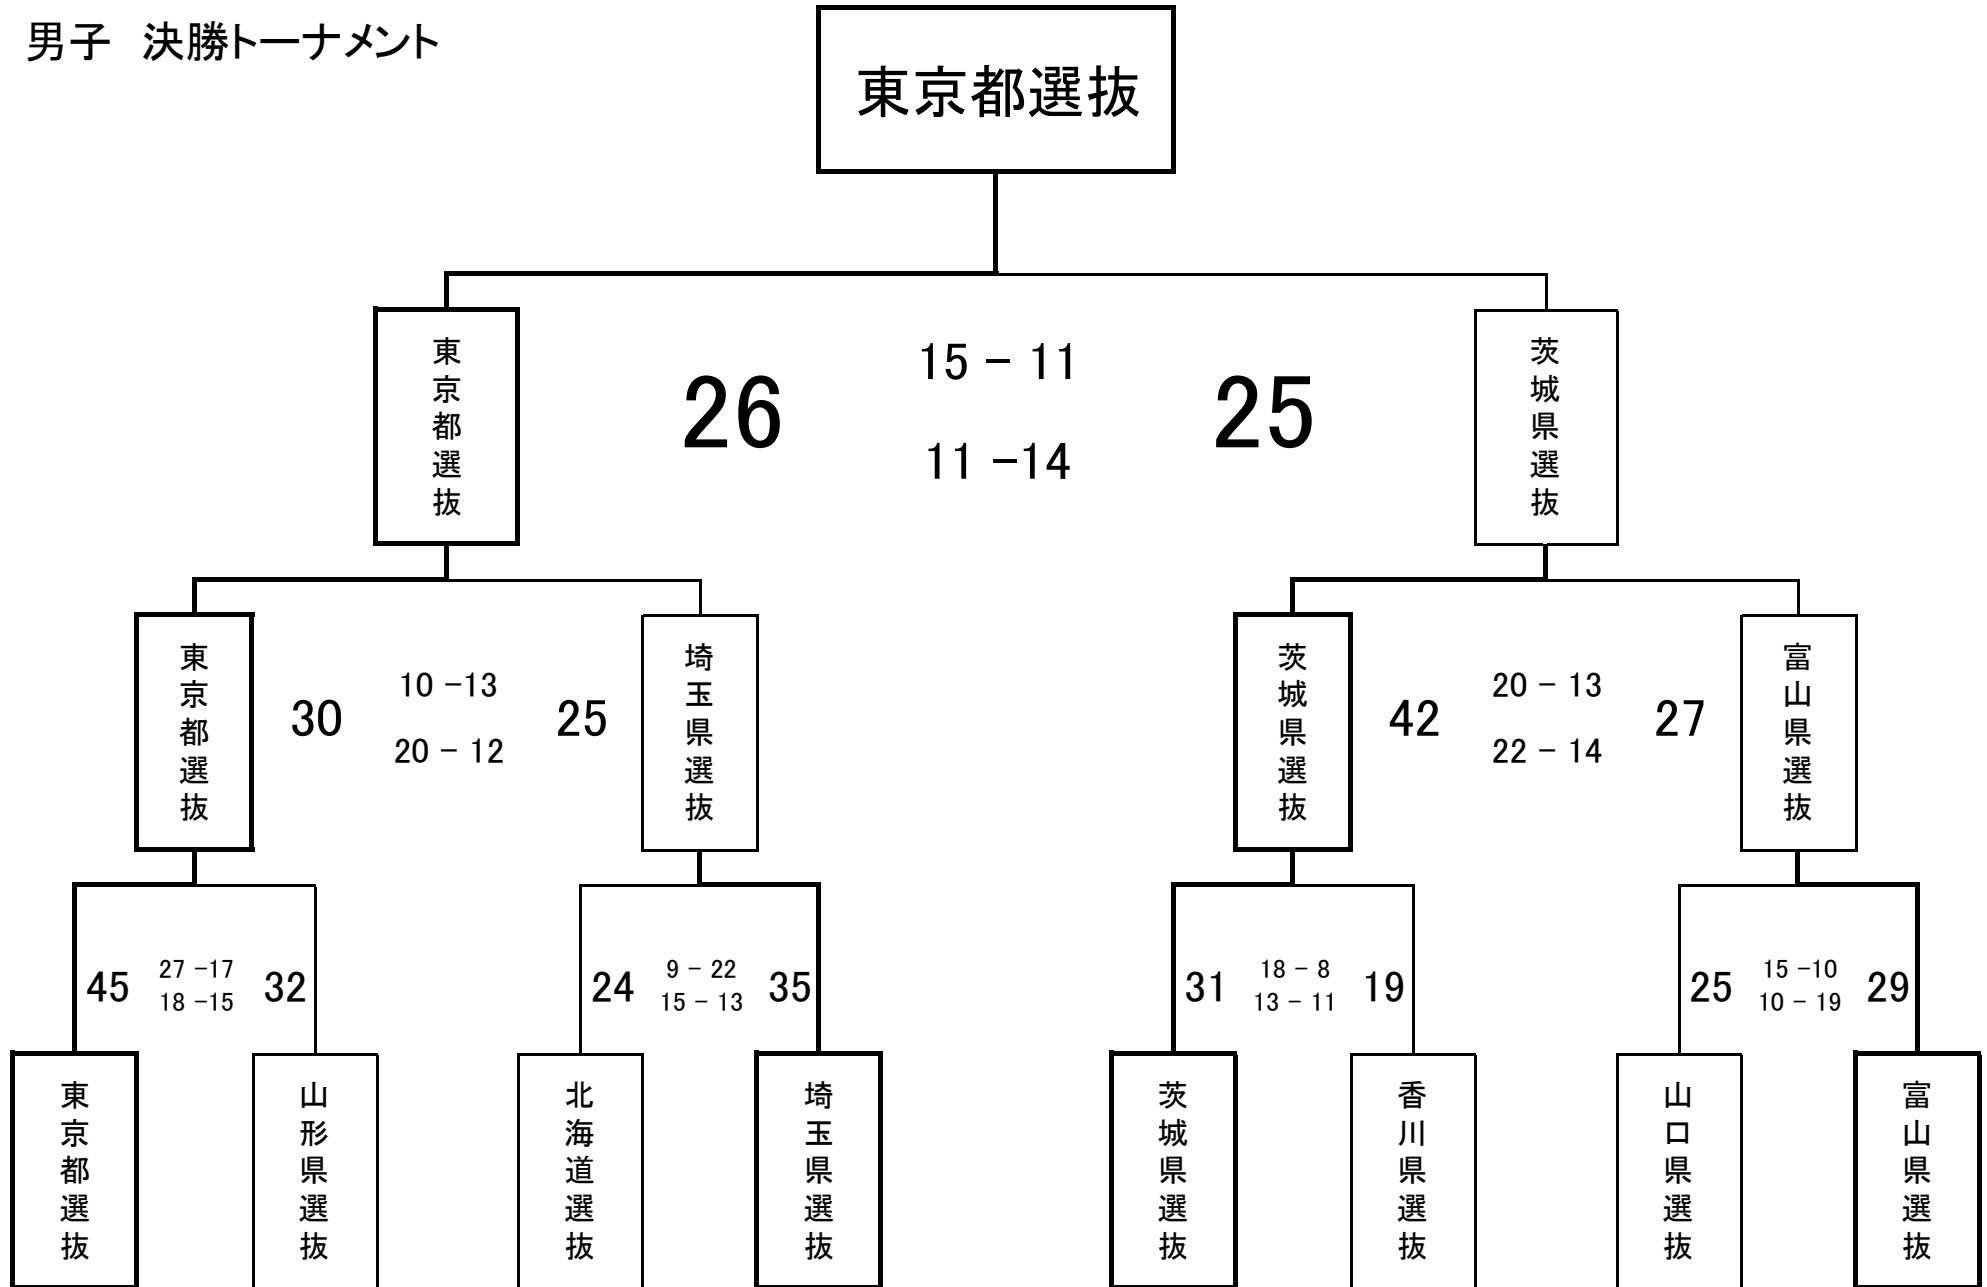

男子 決勝トーナメント