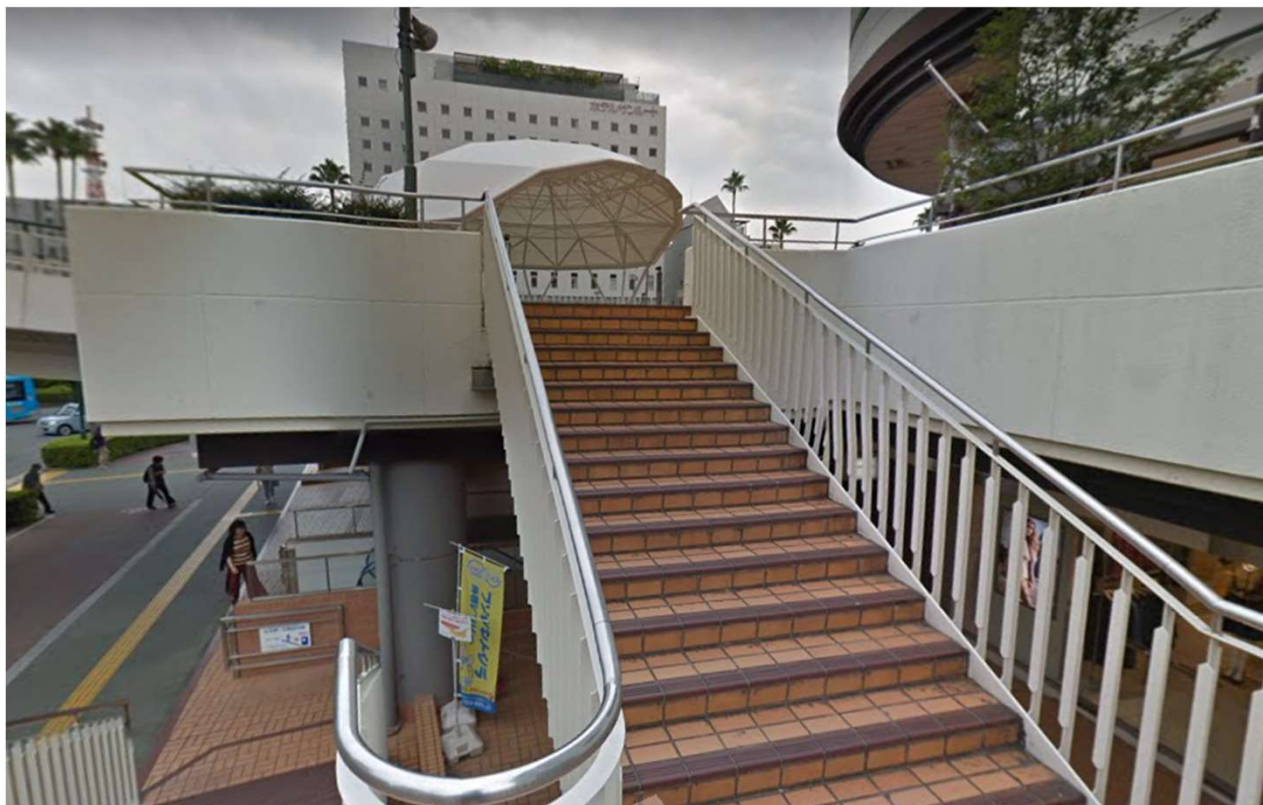

# JR徳島駅出口から

JR徳島駅出口正面に見える  
丸い屋根の建物を目指します。

丸い屋根の建物すぐ近くの  
階段を使います。

エレベータもあります。

# 階段を昇るところ

# 丸い屋根の建物

向かって正面の入り口からビルへ入る。  
ビル内へ入ったら左手側のエレベーターで9階  
へ移動してください。