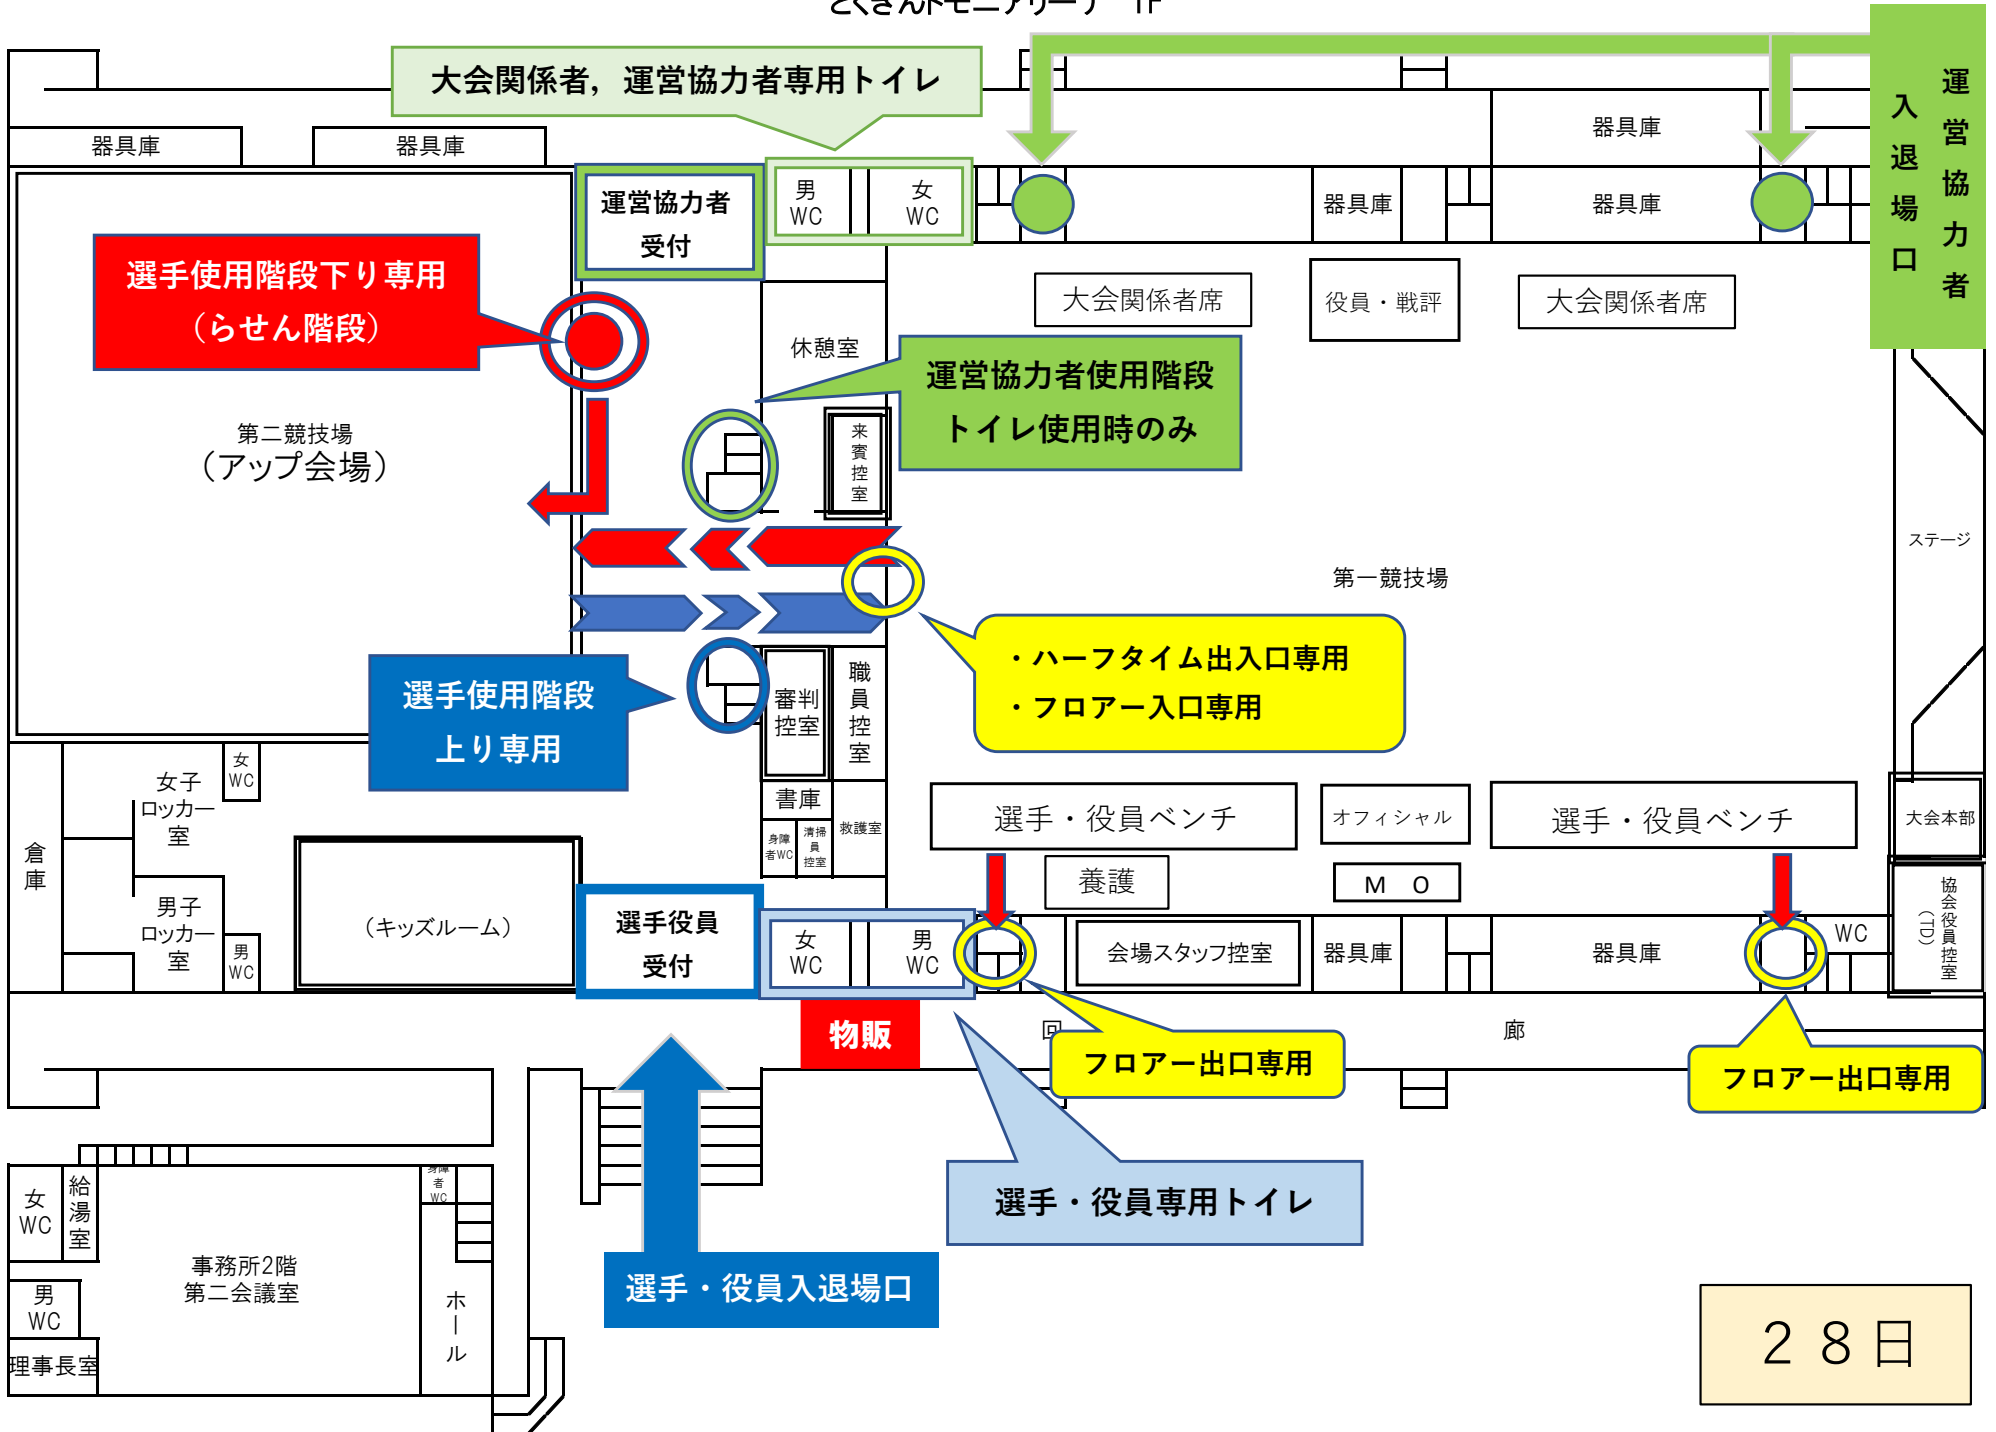

とくぎんトモアリーナ 1F

25日・26日

とくぎんトモアリーナ 1F

28日

とくぎんトモニアリーナ 2F

28日

※A~Dは各チームの待機場所

E~Jは各チームの観戦場所

運営協力者の2階移動は、お手洗い使用時のみとなります。