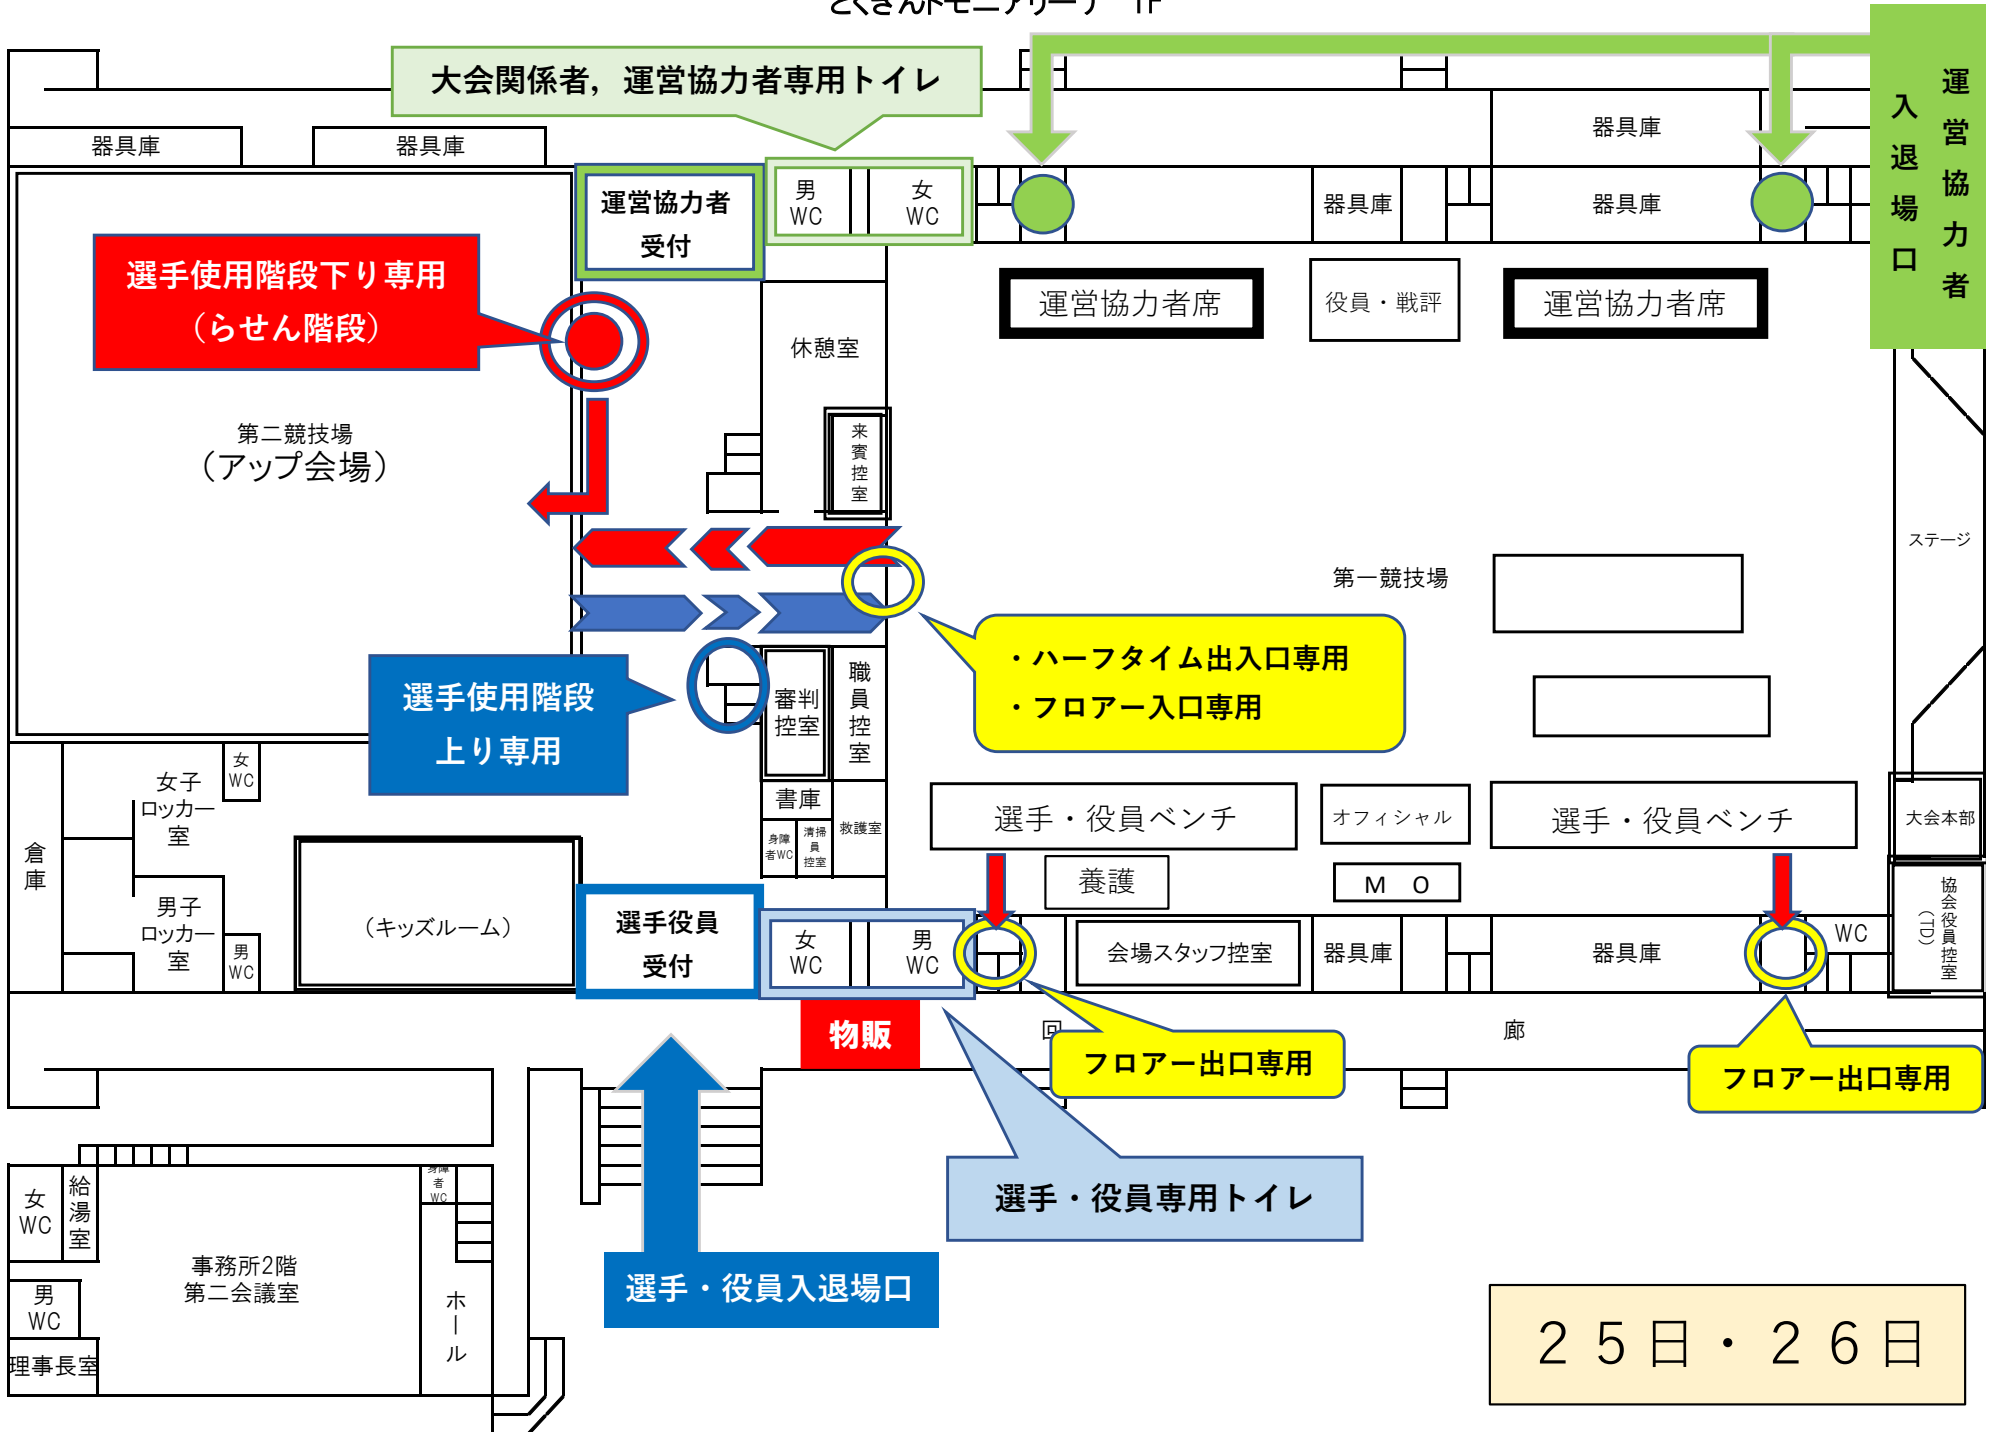

とくぎんトモアリーナ 1F

25日・26日

とくぎんトモアリーナ 1F

28日

とくぎんトモニアリーナ 2F

28日

※A~Dは各チームの待機場所

E~Jは各チームの観戦場所

運営協力者の2階移動は、お手洗い使用時のみとなります。